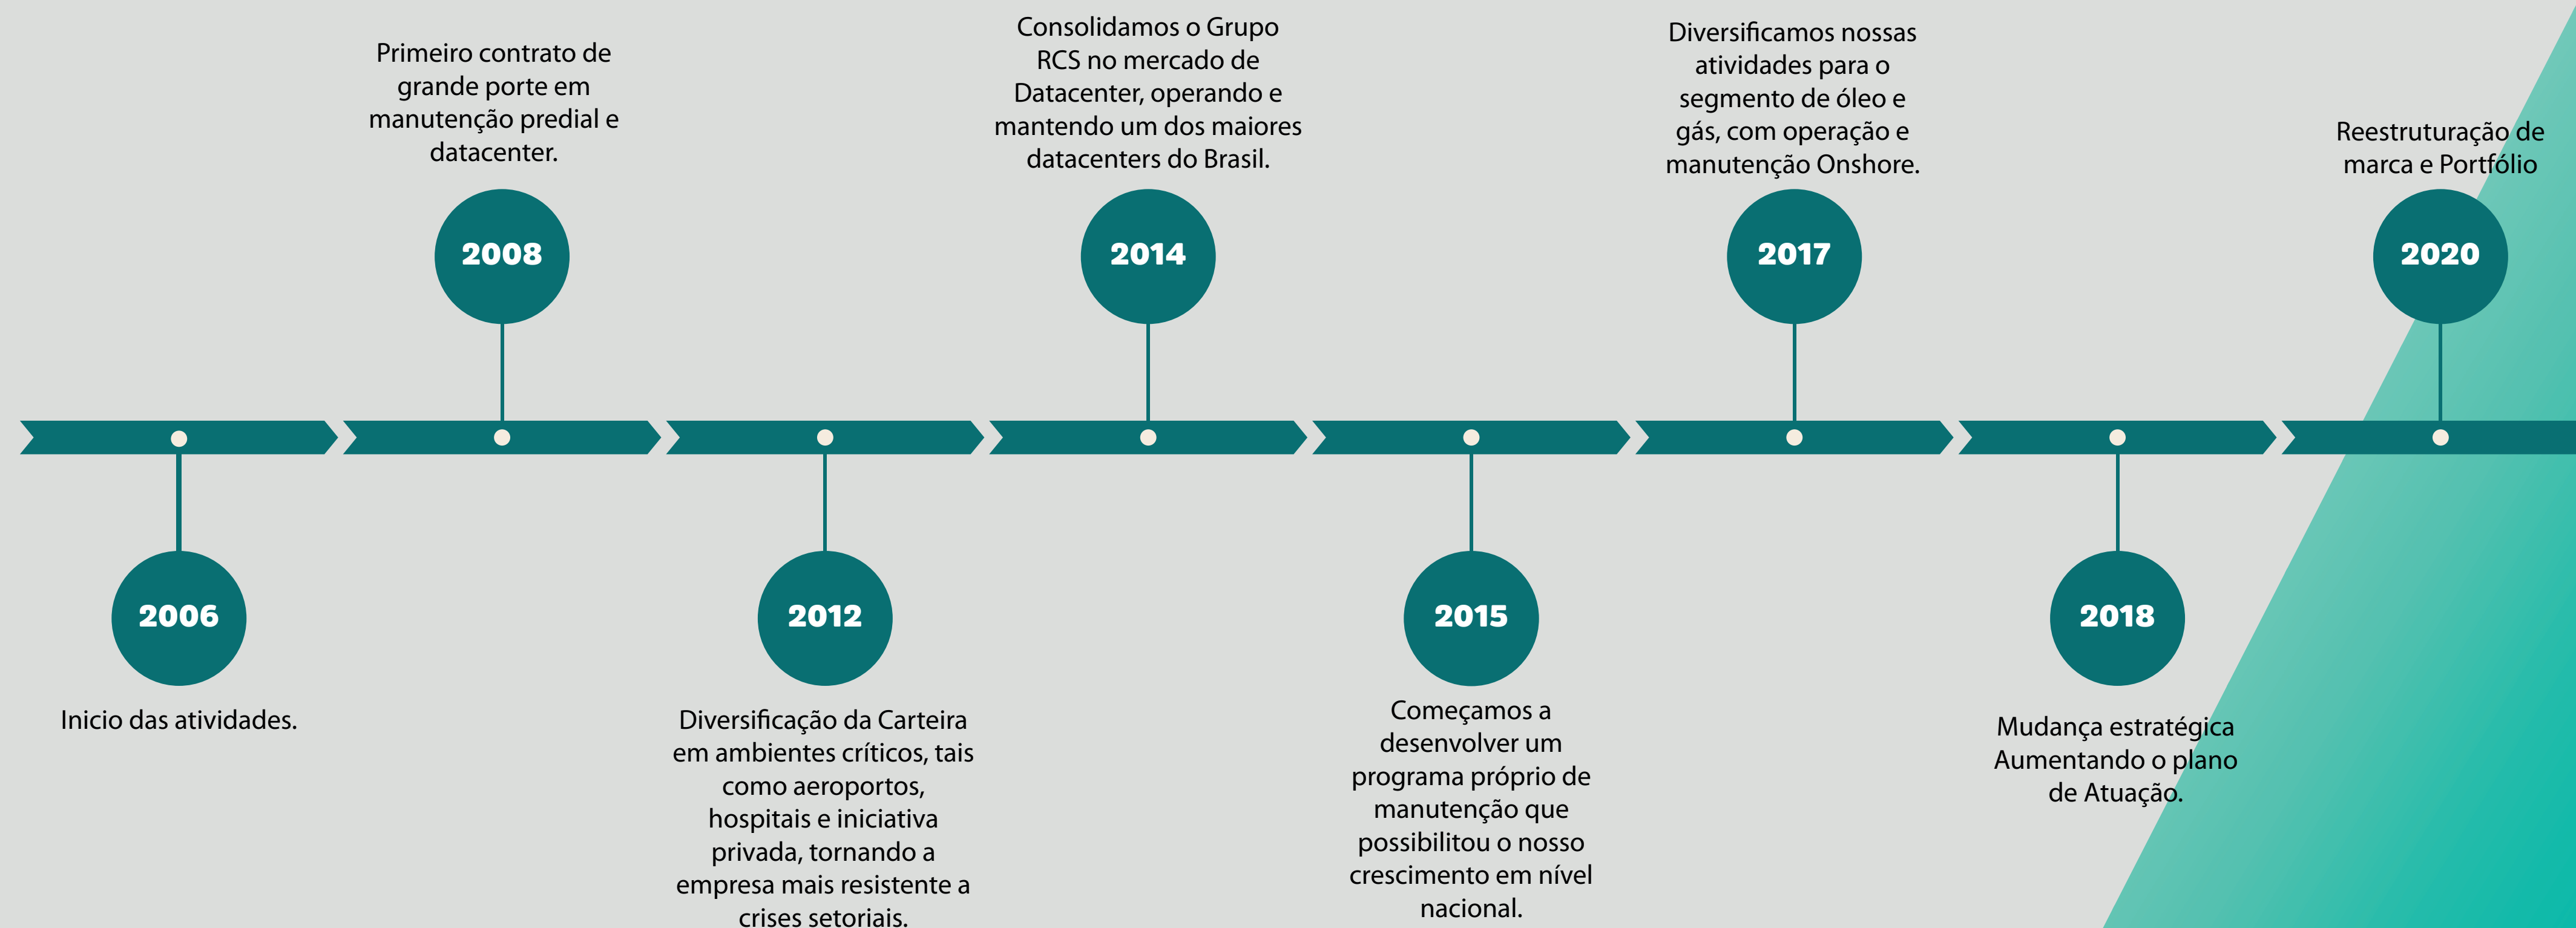

GRUPO
RCS

TECNOLOGIA NA ENGENHARIA

GRUPORCS

A hand is shown holding a glowing digital globe. The globe is composed of various gears and network lines, symbolizing technology and engineering. The background is a gradient of blue and green, with a cityscape visible at the bottom.

Quem Somos

Fundada em 2006, em Brasília, somos um grupo desenvolvendo soluções de tecnologia para o mercado nacional. Somos referência em infraestrutura predial, industrial e missão crítica. Além disso, fornecemos mão de obra especializada para atender de forma customizada a necessidade de cada cliente. Contamos com centenas de profissionais de engenharia e mais de 5 mil colaboradores espalhados pelo Brasil.

CRESCIMENTO

Crescimento em mais de 10% nos últimos 5 anos

TECNOLOGIA

Ha mais de 10 anos investindo em novas tecnologias

Nossa linha do tempo

O Grupo RCS atua em todo o território nacional

Centenas de contratos em o todo território nacional nos seguimentos: